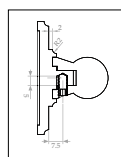

Полотенцесушитель Cleaver (R3GOL)
Угловой вентиль (R6GOL)

Угловой вентиль (R6GOL)

Зеркала Burlington в золоте

Прямоугольное зеркало

Размер: ширина 50 см x высота 70 см
Цвет отделки: золото
(A11 GOL)

Зеркало с полукруглым верхом

Размер: ширина 50 см x высота 70 см
Цвет отделки: золото
(A9 GOL)

Зеркало закругленное

Размер: ширина 70 см x высота 70 см
Цвет отделки: золото
(A38 GOL)

Важно

Полотенцесушители Burlington рассчитаны исключительно на замкнутый контур системы отопления. К системе горячего водоснабжения подключать нельзя!

Оттенки цвета, представленные на фотографиях, могут отличаться от оригинала изделия

Крепления всех аксессуаров вкручиваются в стену для предотвращения смещения.

В комплект аксессуаров входят дополнительные винты с плоско-выпуклой головкой.