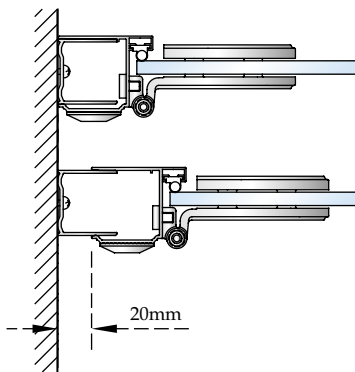

Все профили душевых кабин Burlington сделаны из рифленого алюминия.

Душевые кабины можно дополнить верхним декором в виде шара

Дверные ручки

Все душевые кабины можно установить на расстоянии до 20 мм от стены. Высота кабин составляет 195 см

На все неподвижные панели и двери устанавливается стекло толщиной 8 мм