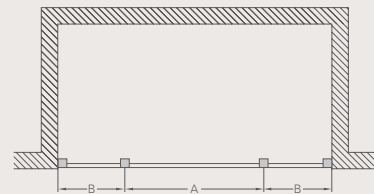

## Дверь на петлях с двумя дополнительными панелями

A:	Дверь:
C 19	760 мм (720-760 мм)
C 20	800 мм (760-800 мм)
C 21	900 мм (860-900 мм)
B:	Доп. панель:
C 15 x 2	200 мм (1 шт.)
C 16 x 2	300 мм (1 шт.)
C 17 x 2	400 мм (1 шт.)

## Дверь на петлях с боковым экраном

A:	Дверь:
C 19	760 мм (720-760 мм)
C 20	800 мм (760-800 мм)
C 21	900 мм (860-900 мм)
C:	Бок. экран:
C 11	700 мм (665-685 мм)
C 12	760 мм (725-745 мм)
C 13	800 мм (765-785 мм)
C 14	900 мм (865-885 мм)

Минимальный и максимальный размер двери: 76см (73-75 см) 80см (77-79 см) 90 см (87-89 см).  
 \*Хромированный сифон Z1205. Ножки и панели для душевых поддонов заказываются отдельно. Все кабины имеют высоту 195 см.