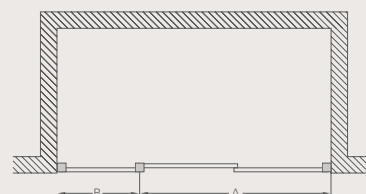

Дверь раздвижная

A:	Дверь:
C 6S	1100 мм (1060-1100 мм)
C 7S	1200 мм (1160-1200 мм)
C 8S	1400 мм (1360-1400 мм)

Дверь раздвижная с одной дополнительной панелью

A:	Дверь:
C 6S	1100 мм (1060-1100 мм)
C 7S	1200 мм (1160-1200 мм)
C 8S	1400 мм (1360-1400 мм)
B:	Доп. панель:
C 15	200 мм
C 16	300 мм
C 17	400 мм

*Хромированный сифон Z1205. Ножки и панели для душевых поддонов заказываются отдельно. Все кабины имеют высоту 195 см.