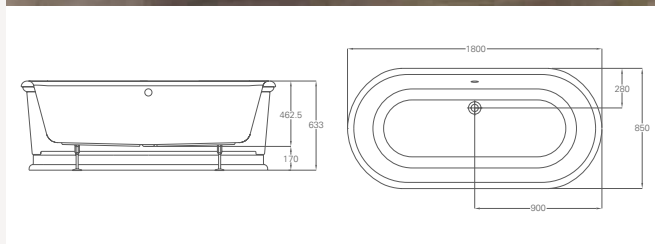

Ванна акриловая London 1800x850x635 мм

Цвет	Артикул:
Белый	E18

Ножки не требуются
Поставляется со сливом-переливом
Подходят аксессуары:
Сифон с горизонтальным отводом (CW3)

Ванна акриловая Admiral (ex. Boat)

Размер	Цвет	Артикул:
1640x705x710 мм	Белый	ET5C (T5C)
1775x885x745 мм	Белый	ET6C (T6C)

Ножки не требуются
Подходят аксессуары:
Сифон с горизонтальным отводом (CW3)
Сифон с горизонтальным отводом, цвет золото (CW3GOL)
Слив-перелив с пробкой и цепочкой слива для двухсторонней ванны (CW5)
Слив-перелив автоматический для двухсторонней ванны (CW7)
Слив-перелив автоматический, гофрированная труба (CW8)
Универсальный слив-перелив с пробкой и цепочкой, цвет хром (W4/CW4/W5/CW5)
Универсальный слив-перелив с пробкой и цепочкой, цвет золото (W4/CW4/W5/CW5GOL)

На фото: ванна ET5C.
Ванна ET6C имеет основание без рельефа.