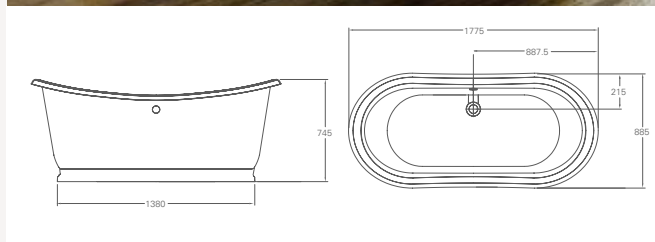

Ванна акриловая London 1800x850x635 мм

Цвет	Артикул:
Белый	E18

Ножки не требуются
Поставляется со сливом-переливом
Подходят аксессуары:
Сифон с горизонтальным отводом (CW3)

Ванна акриловая Admiral (ex. Boat)

Размер	Цвет	Артикул:
1640x705x710 мм	Белый	ET5C (T5C)
1775x885x745 мм	Белый	ET6C (T6C)

Ножки не требуются
Подходят аксессуары:
Сифон с горизонтальным отводом (CW3)
Сифон с горизонтальным отводом, цвет золото (CW3GOL)
Слив-перелив с пробкой и цепочкой слива для двухсторонней ванны (CW5)
Слив-перелив автоматический для двухсторонней ванны (CW7)
Слив-перелив автоматический, гофрированная труба (CW8)
Универсальный слив-перелив с пробкой и цепочкой, цвет хром (W4/CW4/W5/CW5)
Универсальный слив-перелив с пробкой и цепочкой, цвет золото (W4/CW4/W5/CW5GOL)

На фото: ванна ET5C.
Ванна ET6C имеет основание без рельефа.