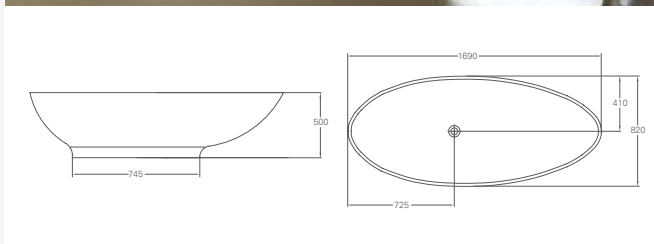

Ванна акриловая Teardrop

Размер	Цвет	Артикул:
1690x820x500 мм	Белый	M10F

Ножи не требуются
 Подходят аксессуары:
 Слив-автомат (CW2)
 Сифон с горизонтальным отводом (CW3)
 Сифон с горизонтальным отводом, цвет золото (CW3GOL)
 Слив-перелив невидимый для двухсторонней ванны (CW10)