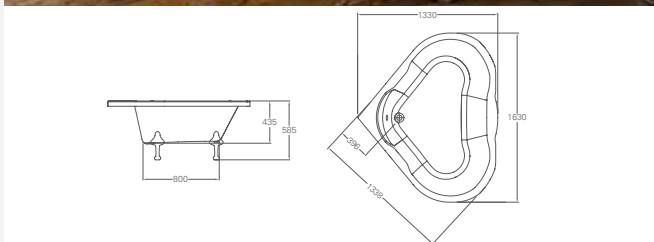

Ванна акриловая Heart 1338x1338x585 мм