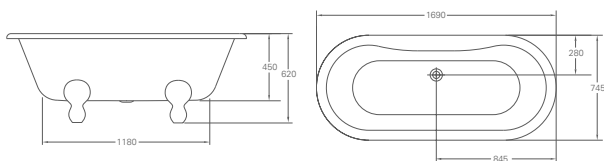

## Ванна акриловая Windsor 1700x750x620 мм

Цвет	Артикул:
Белый	E3

Подходят аксессуары:

- Сифон с горизонтальным отводом (CW3), цвет золото (CW3GOL)
- Универсальный слив-перелив с пробкой и цепочкой, цвет хром (W4/CW4/W5/CW5)
- Универсальный слив-перелив с пробкой и цепочкой, цвет золото (W4/CW4/W5/CW5GOL)
- Слив-перелив невидимый для двухсторонней ванны (CW10)
- Соединительная труба сифона с горизонтальным отводом, цвет хром (W21)
- Соединительная труба сифона с горизонтальным отводом, цвет золото (W21GOL)