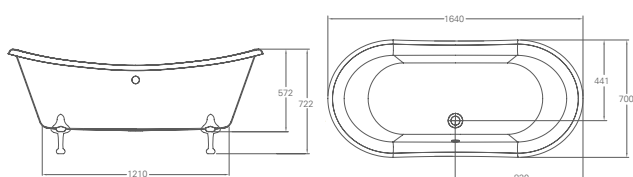

Ванна акриловая Bateau 1640x700x722 (572) мм

Цвет	Артикул:
Белый	T10F

Подходят аксессуары:

- Сифон с горизонтальным отводом (CW3)
- Сифон с горизонтальным отводом, цвет золото (CW3GOL)
- Слив-перелив автоматический для двухсторонней ванны (CW7)
- Слив-перелив автоматический, гофрированная труба (CW8)
- Универсальный слив-перелив с пробкой и цепочкой, цвет хром (W4/CW4/W5/CW5)
- Универсальный слив-перелив с пробкой и цепочкой, цвет золото (W4/CW4/W5/CW5GOL)
- Соединительная труба сифона с горизонтальным отводом, цвет хром (W21)
- Соединительная труба сифона с горизонтальным отводом, цвет золото (W21GOL)

Ножки	Артикул:	Цвет
	L4C	Хром
	L4W	Белый
	L4B	Черный
	L4GOL	Золотой
	L5C	Хром
	L5W	Белый
	L5B	Черный