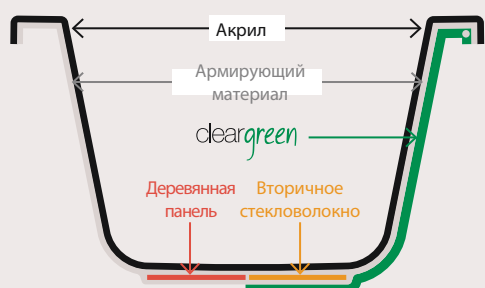

Встраиваемые ванны Cleargreen

ВАННЫ CLEARGREEN:

- Выдерживают нагрузку 2,3 тонны.
- Удерживают тепло на 30 минут дольше по сравнению со стандартными ваннами.
- Имеют в комплекте регулировочные ножки для монтажа.
- Экологичны – на 30% состоят из переработанных материалов.

Стандартная ванна

Ванна Cleargreen

Ванны Cleargreen самые жесткие - внутри бортиков по всему периметру находятся стальные стержни диаметром 10 мм.